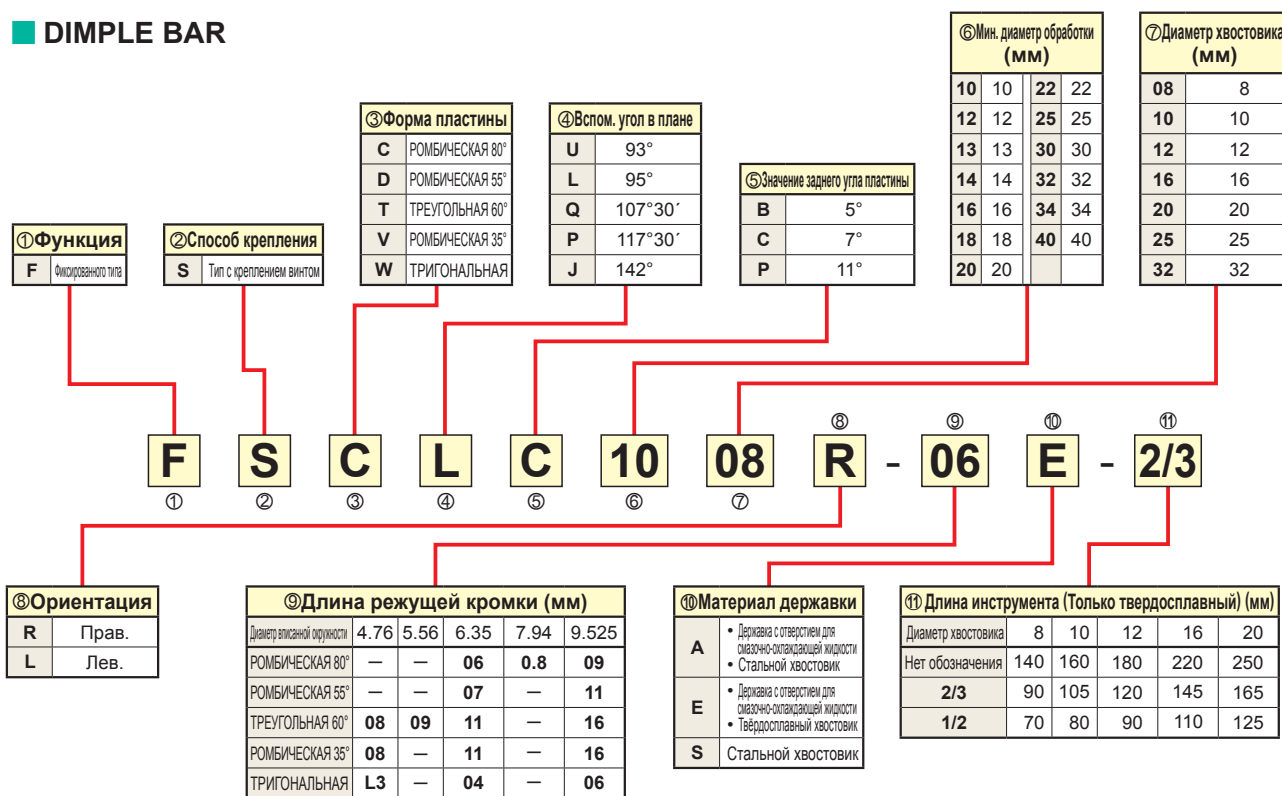

DIMPLE BAR

Расточной инструмент ТИПА F